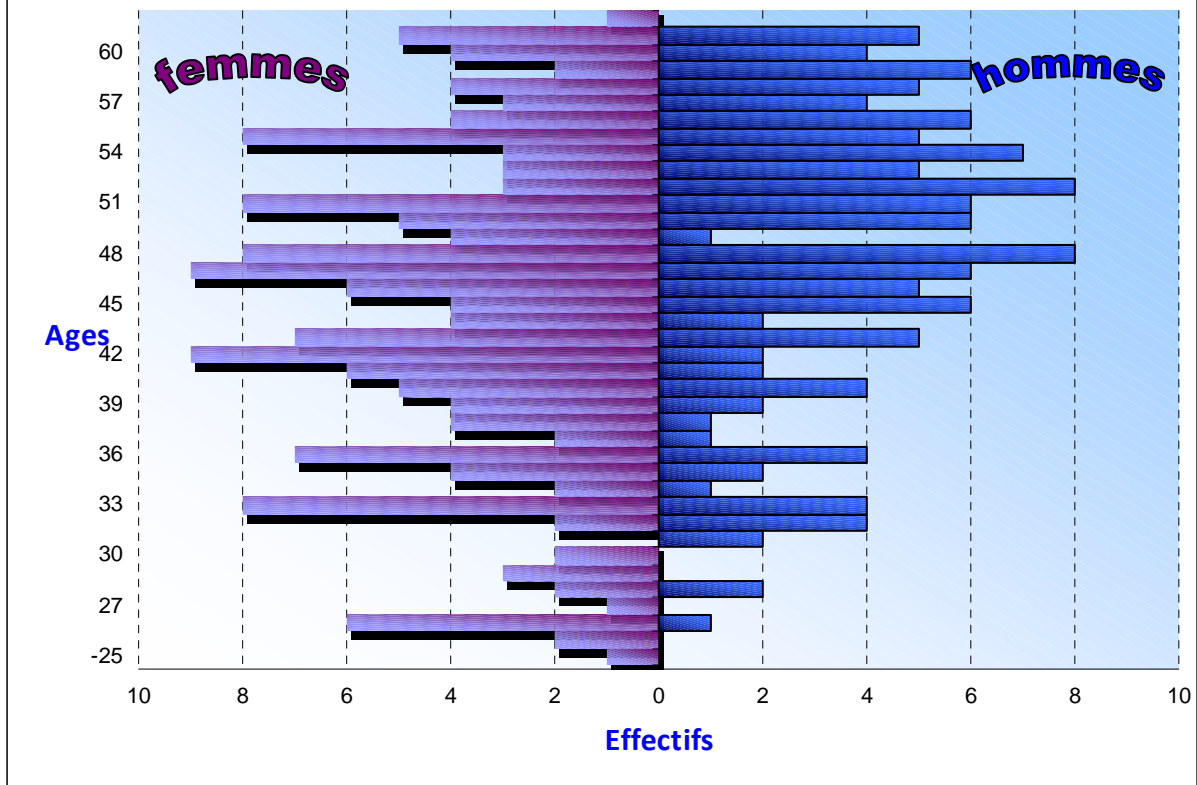

Pyramide des âges du personnel d'Habitat Toulouse 2010

Commentaires :

Un âge moyen égal à 45 ans.